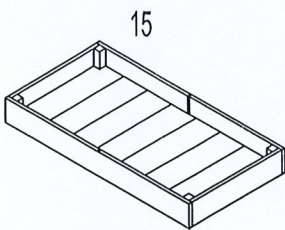

Cozy

Dsp international b.v.
wholesale import

white/brown kippenhok Cozy Assembly Instructions

(A) Ø3.5 x 50 8Pcs

(B) Ø3.5 x 35 2Pcs

(C) Ø3 x 34 4Pcs

(D) Ø3 x 25 10Pcs

(E) Ø3 x 16 20Pcs

(F) 2 Pcs

2Pcs

Cozy

white/brown kippenhok Cozy Assembly Instructions

<p>1</p>  <p>(A)  Ø3.5 x 50 8Pcs</p> <p>(E)  Ø3 x 16 12Pcs</p>	<p>2</p>  <p>(E)  Ø3 x 16 8Pcs</p>
<p>3</p>  <p>(B)  Ø3.5 x 35 2Pcs</p> <p>(C)  Ø3 x 34 4Pcs</p> <p>(D)  Ø3 x 25 4Pcs</p>	<p>4</p>  <p>(D)  Ø3 x 25 2Pcs</p>
<p>5</p>  <p>(D)  Ø3 x 25 4Pcs</p>	<p>6</p> 